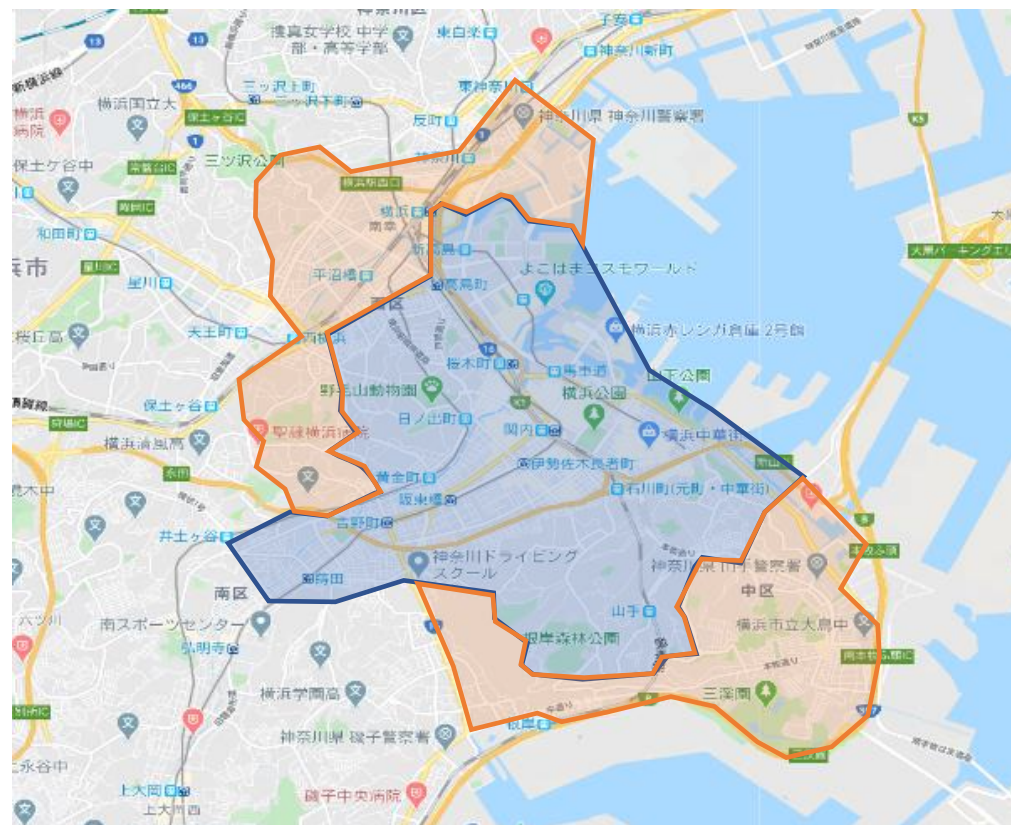

<西区配達エリア>

【あ行】赤門町・伊勢町・老松町
 【か行】霞ヶ丘・御所山町
 【さ行】桜木町
 【た行】高島・中央・戸部町・戸部本町
 【な行】西戸部町・西前町
 【は行】花咲町・東ヶ丘・藤棚町(2丁目)
 【ま行】みなとみらい・宮崎町・紅葉ヶ丘

<中区配達エリア>

下記エリアを除く場所で配達可能です

本牧町・北方町・錦町・小港町・
 本牧(荒井・原・満坂・宮原・元町・大里町・三之谷・間門・和田)
 根岸町・池袋・国道 357 号線より海側の工業地帯

<西区配達エリア>

※配達料 1,000 円以外の全エリア

<磯子区配達エリア>

【か行】上町
 【さ行】坂下町・下町
 【な行】西町
 【は行】原町・馬場町・東町

【配達エリア】

中区・西区全域、
 および神奈川区・南区・磯子区の一部

※配達エリア以外で配達をご希望のお客様は、

別途追加料金を頂戴して配達可能な場合がございます。お気軽にご相談下